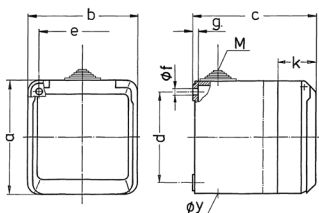

Presa da parete Cepex, grigio

Articolo 4104

- morsetti a vite
- resistente ai colpi di palla a norma DIN 18032

Specifiche tecniche

Corrente	16 A
Poli	4 p
Voltaggio	500 V
Posizioni orologio	7 h
Hertz	50-60 Hz
Grado di protezione	IP 44
Chiusura di sicurezza	false
Peso	295 g

Disegni e dimensioni

Disegno 1 MB 312	Amp. Poli	16			32		
		3	4	5	3	4	5
Dim. in mm	a	93	93	93	93	93	93
	b	90	90	90	90	90	90
	c	87	87	87	99	99	99
	d	75	75	75	75	75	75
	e	73	73	73	73	73	73
	f	5,5	5,5	5,5	5,5	5,5	5,5
	g	4,2	4,2	4,2	4,2	4,2	4,2
	k	33	33	33	33	33	33
	y	25,5	25,5	25,5	25,5	25,5	25,5
	M	25x1,5	25x1,5	25x1,5	25x1,5	25x1,5	25x1,5
Sezione conduttore da a mm ²		1,5	1,5	1,5	2,5	2,5	2,5
		-4	-4	-4	-6	-6	-6