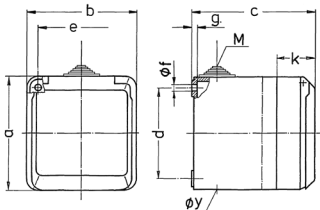

## Pres a da parete Cepex, grigio

Articolo 4102

- morsetti a vite
- resistente ai colpi di palla a norma DIN 18032

## Specifiche tecniche

Corrente	16 A
Poli	3 p
Voltaggio	230 V
Posizioni orologio	6 h
Hertz	50-60 Hz
Grado di protezione	IP 44
Chiusura di sicurezza	false
Peso	288 g
Dichiarazione di conformità	CN,CQC

## Disegni e dimensioni

Disegno 1 MB 312	Amp. Poli	16			32		
		3	4	5	3	4	5
Dim. in mm	a	93	93	93	93	93	93
	b	90	90	90	90	90	90
	c	87	87	87	99	99	99
	d	75	75	75	75	75	75
	e	73	73	73	73	73	73
	f	5,5	5,5	5,5	5,5	5,5	5,5
	g	4,2	4,2	4,2	4,2	4,2	4,2
	k	33	33	33	33	33	33
	y	25,5	25,5	25,5	25,5	25,5	25,5
	M	25x1,5	25x1,5	25x1,5	25x1,5	25x1,5	25x1,5
Sezione conduttore da a mm <sup>2</sup>		1,5	1,5	1,5	2,5	2,5	2,5
		-4	-4	-4	-6	-6	-6