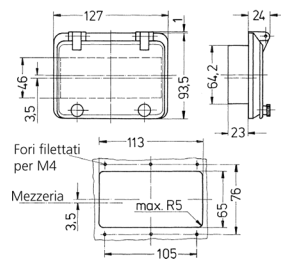

Finestra incernierata

Articolo 40986

- con coperchio protettivo
- con viti a testa zigrinata
- colore del telaio grigio elettrico
- finestra in vetro fumé

Specifiche tecniche

| | |
|------|-------|
| Peso | 139 g |
|------|-------|

Disegni e dimensioni

Disegno
6 MB 17

Dim. in mm