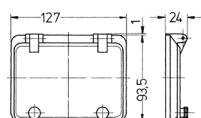

Finestra incernierata

Articolo 40985

- senza coperchio protettivo
- con viti a testa zigrinata
- colore del telaio grigio elettrico
- finestra in vetro fumé

Specifiche tecniche

Peso	108 g
------	-------

Disegni e dimensioni

Disegno
6 MB 16

Dim. in mm