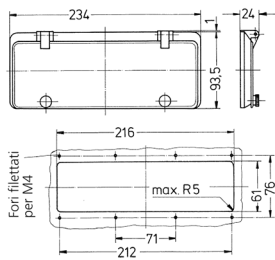

### Articolo 40980

- senza coperchio protettivo
- con viti a testa zigrinata
- colore del telaio grigio elettrico
- finestra in vetro fumé

## Specifiche tecniche

Peso	158 g
------	-------

## Disegni e dimensioni

Disegno  
6 MB 14

Dim. in mm