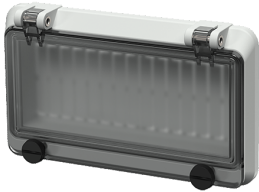

Finestra incernierata

Articolo 40979

- con coperchio protettivo
- con viti a testa zigrinata
- colore del telaio grigio elettrico
- finestra in vetro fumé

Specifiche tecniche

Peso	169 g
------	-------

Disegni e dimensioni