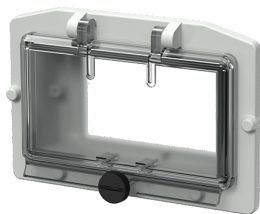

Finestra incernierata

Articolo 40243

- senza coperchio protettivo
- con vite a testa zigrinata
- colore del telaio grigio elettrico
- finestra in vetro fumé

Specifiche tecniche

Peso	94 g
------	------

Disegni e dimensioni