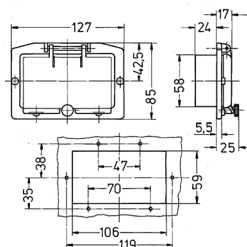

Finestra incernierata

Articolo 40243

- senza coperchio protettivo
- con vite a testa zigrinata
- colore del telaio grigio elettrico
- finestra in vetro fumé

Specifiche tecniche

Peso	94 g
------	------

Disegni e dimensioni

Disegno
6 MB 2
Dim. in mm