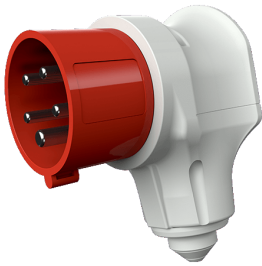

Spina mobile angolata VarioTOP®

Articolo 3982

- morsetti a vite
- contatti nichelati
- ingresso cavi orientabile di 60° a sinistra e a destra
- protezione dal piegamento del cavo
- calotta ingresso cavi di colore grigio elettrico
- particolarmente indicata per l'impiego con prese Cepex

Specifiche tecniche

Corrente	16 A
Poli	5 p
Voltaggio	400 V
Posizioni orologio	6 h
Hertz	50-60 Hz
Tecnologie di collegamento	morsetti a vite
Contatti	contatti nichelati
Grado di protezione	IP 44
Peso	185 g
Dichiarazione di conformità	DE, VDE, CN, CQC