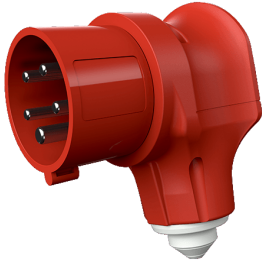

Spina mobile angolata VarioTOP®

Articolo 3980

- morsetti a vite
- contatti nichelati
- ingresso cavi orientabile di 60° a sinistra e a destra
- protezione dal piegamento del cavo
- calotta ingresso cavi con colore di riconoscimento
- particolarmente indicata per l'impiego con prese Cepex

Specifiche tecniche

Corrente	16 A
Poli	5 p
Voltaggio	400 V
Posizioni orologio	6 h
Hertz	50-60 Hz
Tecnologie di collegamento	morsetti a vite
Contatti	contatti nichelati
Grado di protezione	IP 44
Peso	182 g
Dichiarazione di conformità	DE, VDE, CN, CQC