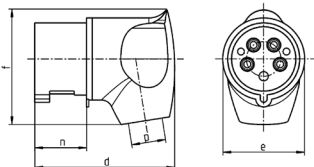

Spina mobile angolata

Articolo 3646

- morsetti a vite
- contatti nichelati
- protezione dal piegamento del cavo
- particolarmente indicata per l'impiego con prese Cepex

Specifiche tecniche

Corrente	32 A
Poli	4 p
Voltaggio	230 V
Posizioni orologio	9 h
Hertz	50-60 Hz
Tecnologie di collegamento	morsetti a vite
Contatti	contatti nichelati
Grado di protezione	IP 44
Peso	230 g
Dichiarazione di conformità	CN,CQC

Disegni e dimensioni

2 MB 251	Amp.	32		
		Poli 3	4	5
Dim. in mm	d	115	115	115
	e	72	72	72
	f	96	96	100
	n	45,8	45,8	45,8
	p	11/22	11/22	11/22