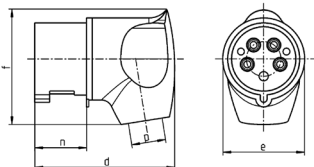

## Spina mobile angolata

Articolo 3306

- morsetti a vite
- contatti nichelati
- protezione dal piegamento del cavo
- particolarmente indicata per l'impiego con prese Cepex

## Specifiche tecniche

Corrente	32 A
Poli	3 p
Voltaggio	230 V
Posizioni orologio	6 h
Hertz	50-60 Hz
Tecnologie di collegamento	morsetti a vite
Contatti	contatti nichelati
Grado di protezione	IP 44
Peso	214 g
Dichiarazione di conformità	CN,CQC

## Disegni e dimensioni

2 MB 251	Amp.	32		
		Poli	3	4
Dim. in mm	d	115	115	115
	e	72	72	72
	f	96	96	100
	n	45,8	45,8	45,8
	p	11/22	11/22	11/22