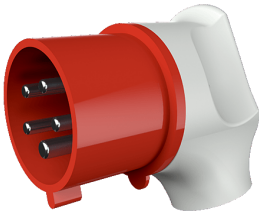

Spina mobile angolata

Articolo 3266

- morsetti a vite
- contatti nichelati
- protezione dal piegamento del cavo
- particolarmente indicata per l'impiego con prese Cepex

Specifiche tecniche

Corrente	32 A
Poli	5 p
Voltaggio	400 V
Posizioni orologio	6 h
Hertz	50-60 Hz
Tecnologie di collegamento	morsetti a vite
Contatti	contatti nichelati
Grado di protezione	IP 44
Peso	249 g
Dichiarazione di conformità	CN,CQC

Disegni e dimensioni

2 MB 251	Amp.	32		
		Poli	3	4
Dim. in mm	d	115	115	115
	e	72	72	72
	f	96	96	100
	n	45,8	45,8	45,8
	p	11/22	11/22	11/22