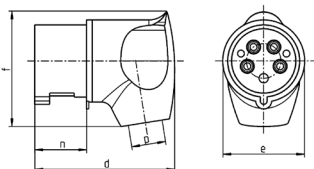

Spina mobile angolata

Articolo 3266

- morsetti a vite
- contatti nichelati
- protezione dal piegamento del cavo
- particolarmente indicata per l'impiego con prese Cepex

Specifiche tecniche

Corrente	32 A
Poli	5 p
Voltaggio	400 V
Posizioni orologio	6 h
Hertz	50-60 Hz
Tecnologie di collegamento	morsetti a vite
Contatti	contatti nichelati
Grado di protezione	IP 44
Peso	249 g
Dichiarazione di conformità	CN,CQC

Disegni e dimensioni

2 MB 251	Amp.	32		
		Poli	3	4
Dim. in mm	d	115	115	115
	e	72	72	72
	f	96	96	100
	n	45,8	45,8	45,8
	p	11/22	11/22	11/22