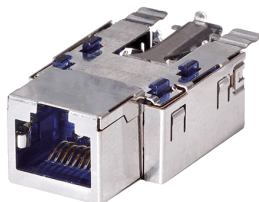

## Modulo per porte dati

### Articolo 25056

- Reichle + De-Massari, modello: frutto Real 10, Cat.6, schermato, incl. telaio per aggancio
- adatto per presa dati Cepex, n. d'ordine 4375 e varianti