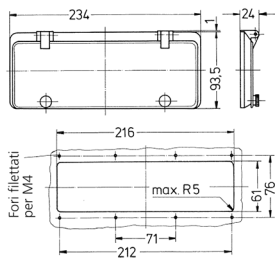

Finestra incernierata TM

Articolo 24798

- senza coperchio protettivo
- con viti a testa zigrinata
- finestra in vetro fumé

Specifiche tecniche

Peso	162 g
------	-------

Disegni e dimensioni

Disegno
6 MB 14

Dim. in mm