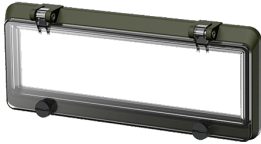

Finestra incernierata TM

Articolo 24798

- senza coperchio protettivo
- con viti a testa zigrinata
- finestra in vetro fumé

Specifiche tecniche

Peso	162 g
------	-------

Disegni e dimensioni

Disegno
6 MB 14

Dim. in mm