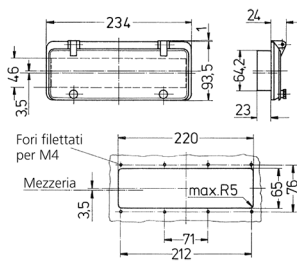

Finestra incernierata TM

Articolo 24698

- con coperchio protettivo
- con viti a testa zigrinata
- finestra in vetro fumé

Specifiche tecniche

Peso	220 g
------	-------

Disegni e dimensioni

Disegno
6 MB 13
Dim. in mm