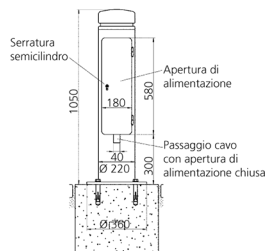

Torretta di alimentazione quadro vuoto

Articolo 18500RO

- in tubolare d'acciaio
- spessore parete 4,0 mm
- zincato a caldo
- verniciato a polvere
- colore: rosso
- apertura per alimentazione incernierata con serratura di sicurezza
- dimensioni (alt. x diam.): 1050 x 220 mm (interno)
- peso: circa 45 kg
- uscita cavi in basso: (alt. x largh.) 50 x 40 mm
- flangia di montaggio a pavimento: Ø 360 mm
- 4 fori di fissaggio da 15 mm
- per il fissaggio alla fondazione esistente

Specifiche tecniche

Peso	98000 g

Disegni e dimensioni

Vista sulla piastra di base

Nr. d'ordine: 18500RO
Colore: rosso RAL 3005

Disegno
1 MB 443

Dim. in mm