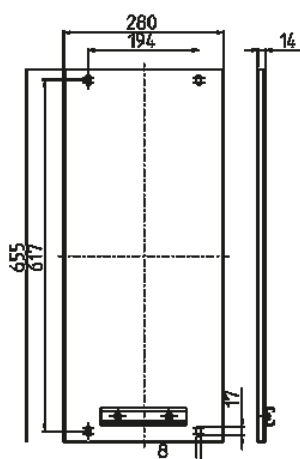

Piastra di fondo

Articolo 18442

- zincata

Specifiche tecniche

Peso	4520 g
------	--------

Disegni e dimensioni

Disegno
5 MB 65

Dim. in mm