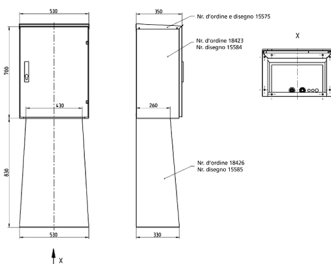

Quadro vuoto da parete

Articolo 18423

- acciaio inox rettificato
- dimensioni (alt. x largh. x prof.): 700 x 530 x 350 mm

Specifiche tecniche

Peso	28510 g
------	---------

Disegni e dimensioni

Disegno
1 MB 439

Dim. in mm