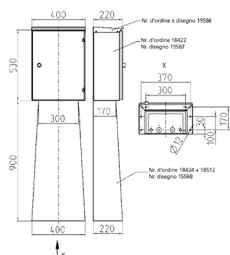

Quadro vuoto da parete

Articolo 18422

- acciaio inox rettificato
- dimensioni (alt. x largh. x prof.): 530 x 400 x 220 mm

Specifiche tecniche

Peso	17240 g
------	---------

Disegni e dimensioni

Disegno
1 MB 437

Dim. in mm