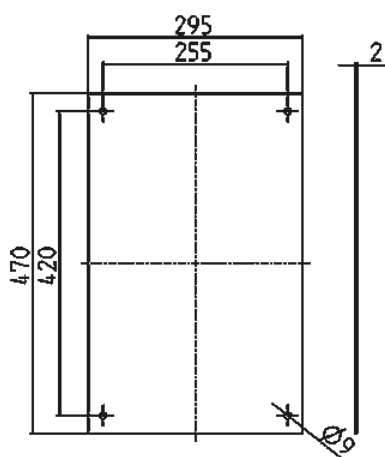

Piastra di fondo

Articolo 18416

- zincata
- per dimensioni involucro 530 x 400 x 220 mm

Specifiche tecniche

Peso	2142 g
------	--------

Disegni e dimensioni

Disegno
5 MB 64

Dim. in mm