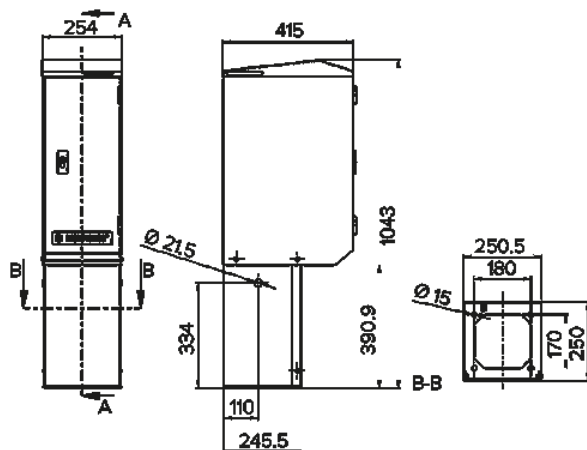

## CombiTOWER®

Articolo 15741

- con porta chiudibile a chiave
- in acciaio inox (materiale 1.4301) con calotta e pannello frontale amovibili
- dimensioni (alt. x largh. x prof.) 1043 x 254 x 415 mm
- AMAXX® usati in combinazione con 5 segmenti

## Specifiche tecniche

Peso	23160 g
------	---------

## Disegni e dimensioni

**Disegno**  
**1 MB 518**

**Dim. in mm**