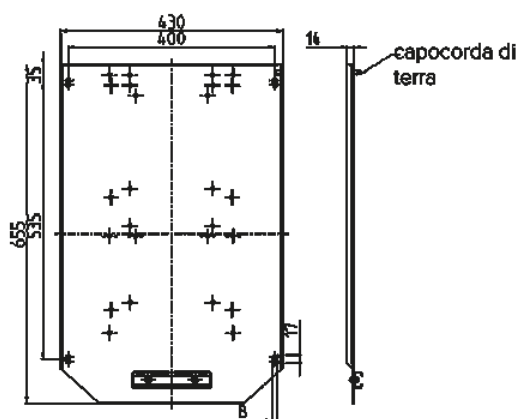

## Piastra di fondo

Articolo 15577

- zincata
- per dimensioni involucro 700 x 530 x 350 mm

## Specifiche tecniche

Peso	4740 g
------	--------

## Disegni e dimensioni

**Disegno**  
**5 MB 66**

**Dim. in mm**