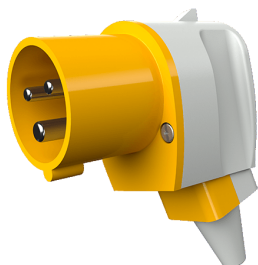

Spina mobile angolata

Articolo 1410

- morsetti a vite
- contatti nichelati
- protezione dal piegamento del cavo
- particolarmente indicata per l'impiego con prese Cepex

Specifiche tecniche

Corrente	16 A
Poli	3 p
Voltaggio	110 V
Posizioni orologio	4 h
Hertz	50-60 Hz
Tecnologie di collegamento	morsetti a vite
Contatti	contatti nichelati
Grado di protezione	IP 44
Peso	115 g
Dichiarazione di conformità	CN,CQC

Disegni e dimensioni

2 MB 69	Amp.	16
	Poli	3
Dim. in mm	a	107
	b	53
	h	—
	i	85
	o	—
	p	49
	y	17,5
	z	7
	α	15°
Sezione conduttore		1
da a mm ²		—2,5