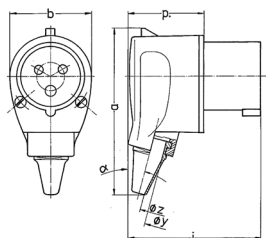

Spina mobile angolata

Articolo 1410

- morsetti a vite
- contatti nichelati
- protezione dal piegamento del cavo
- particolarmente indicata per l'impiego con prese Cepex

Specifiche tecniche

Corrente	16 A
Poli	3 p
Voltaggio	110 V
Posizioni orologio	4 h
Hertz	50-60 Hz
Tecnologie di collegamento	morsetti a vite
Contatti	contatti nichelati
Grado di protezione	IP 44
Peso	115 g
Dichiarazione di conformità	CN,CQC

Disegni e dimensioni

2 MB 69	Amp.	16
	Poli	3
Dim. in mm	a	107
	b	53
	h	—
	i	85
	o	—
	p	49
	y	17,5
	z	7
	α	15°
Sezione conduttore		1
da a mm ²		—2,5