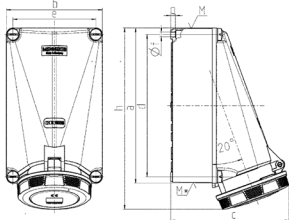

Presa da parete

Articolo 140

- morsetti a vite
- X-CONTACT®
- prodotti con contatto pilota su richiesta

Specifiche tecniche

Corrente	125 A
Poli	4 p
Voltaggio	500 V
Posizioni orologio	7 h
Hertz	50-60 Hz
Tecnologie di collegamento	morsetti a vite
Contatti	X-CONTACT®
Grado di protezione	IP 67
Peso	1974 g
Dichiarazione di conformità	CN,CQC

Disegni e dimensioni

Disegno	Amp.	125	
		4	5
1 MB 162	Poli	4	5
Dim. in mm	a	264	264
	b	163	163
	c	200	200
	d	240	240
	e	140	140
	f	8,1	8,1
	g	8	8
	h	306	306
	M	50	50
	M*	50	50
	Cavo fino a mm di Ø	38	38
	Sezione conduttore da a mm²	25	25
		—35	—35