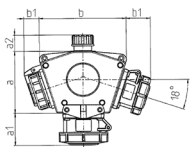

DELTA-BOX

Articolo 10859

- precablati per l'installazione con fermacavo
- quadri e inserti realizzati in AMAPLAST

Specifiche tecniche

SCHUKO® 16 A, 230 V	3
Possibilità di allacciamento/Cavo di alimentazione	• per 1 cavo fino a 3 x 10 mm ²
Grado di protezione	IP 68
Chiusura di sicurezza	false
Materiale	plastica
Peso	850 g

Disegni e dimensioni

Disegno	Amp.	16
3 MB 45	Poli	3
Dim. in mm	a	114
	a1	38
	a2	30
	b	160
	b1	26
	c	133
	g	97
	y	17
Sezione conduttore da a mm ²		1,5 —4