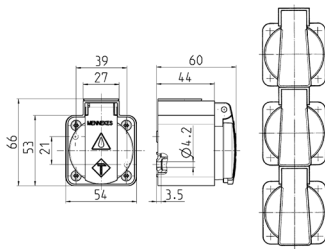

## Parte inferiore di prese da parete

Articolo 10716

- con ingresso cavi e viti
- combinabile con tutte le prese da pannello SCHUKO®/contatto di terra con coperchietto incernierato, dimensioni flangia 50 x 50 mm

## Specifiche tecniche

Peso	44 g
------	------

## Disegni e dimensioni

Disegno  
1 MB 27/30  
Dim. in mm