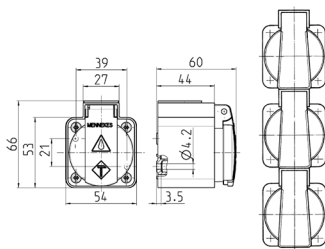

Parte inferiore di prese da parete

Articolo 10715

- con ingresso cavi e viti
- combinabile con tutte le prese da pannello SCHUKO®/contatto di terra con coperchietto incernierato, dimensioni flangia 50 x 50 mm

Specifiche tecniche

Peso	43 g
------	------

Disegni e dimensioni

Disegno
1 MB 27/30
Dim. in mm