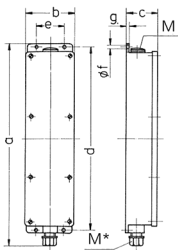

## Prese multiple

Articolo 96438

- precablati per l'installazione
- Coperchio grigio chiaro RAL 7035
- quadri e inserti realizzati in AMAPLAST
- Aufhängebügel wird beigelegt

## Specifiche tecniche

CEE 16 A, 5 p, 400 V	1
SCHUKO® 16 A, 230 V	2
Possibilità di allacciamento/Cavo di alimentazione	• per 1 cavo fino a 5 x 10 mm <sup>2</sup>
Grado di protezione	IP 44
Chiusura di sicurezza	false
Materiale	plastica
Peso	1006 g
Altezza	401 mm
Larghezza	97 mm

## Disegni e dimensioni

Disegno		
5 MB 35		
Dim. in mm	a	401
	b	97
	c	63
	d	364
	e	56
	f	5,5
	g	4
	M	25
	M*	25