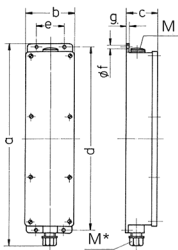

## Prese multiple

Articolo 95472

- precablati per l'installazione
- Coperchio grigio chiaro RAL 7035
- quadri e inserti realizzati in AMAPLAST
- protezioni poste sotto coperchietto trasparente
- Aufhängebügel wird beigelegt

## Specifiche tecniche

CEE 16 A, 5 p, 400 V	3
Protezione	• 1 Int. differenziale 40 A, 4 p, 0,03 A
Possibilità di allacciamento/Cavo di alimentazione	• per 1 cavo fino a 5 x 10 mm <sup>2</sup>
Grado di protezione	IP 44
Chiusura di sicurezza	false
Materiale	plastica
Peso	1788 g
Altezza	401 mm
Larghezza	97 mm

## Disegni e dimensioni

Disegno		
5 MB 35		
Dim. in mm	a	401
	b	97
	c	63
	d	364
	e	56
	f	5,5
	g.	4
	M	25
	M*	25