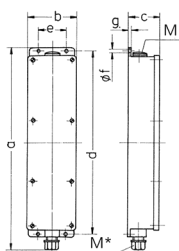

## Prese multiple

Articolo 95471

- precablati per l'installazione
- Coperchio grigio chiaro RAL 7035
- quadri e inserti realizzati in AMAPLAST
- protezioni poste sotto coperchietto trasparente
- Aufhängebügel wird beigelegt

## Specifiche tecniche

CEE 16 A, 5 p, 400 V	1
CEE 16 A, 3 p, 230 V	1
SCHUKO® 16 A, 230 V	1
Protezione	• 1 Int. differenziale 40 A, 4 p, 0,03 A
Possibilità di allacciamento/Cavo di alimentazione	• per 1 cavo fino a 5 x 10 mm <sup>2</sup>
Grado di protezione	IP 44
Chiusura di sicurezza	false
Materiale	plastica
Peso	1530 g
Altezza	401 mm
Larghezza	97 mm

## Disegni e dimensioni

Disegno		
5 MB 35		
Dim. in mm	a	401
	b	97
	c	63
	d	364
	e	56
	f	5,5
	g	4
	M	25
	M*	25