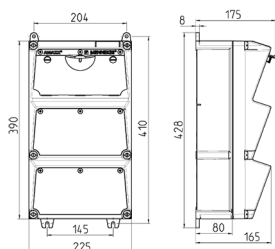

Quadro di rete AMAXX®

Articolo 934854

- quadro vuoto di rete realizzati in AMAPLAST
- colore grigio RAL 7035

Specifiche tecniche

CEE 16 A, 5 p, 400 V	1
Prese dati	1 presa dati Cepex con 2 attacchi modulari RJ45 di tipo Reichle + De-Massari, Real 10, cat.6, schermato
standard Svizzeri - modello 23	2
Possibilità di allacciamento/Cavo di alimentazione	<ul style="list-style-type: none"> • 2 x M 40 ciascuno sopra e sotto • 2 x M 20 ciascuno sopra e sotto con prefrittura
Grado di protezione	IP 44
Chiusura di sicurezza	false
Materiale	plastica
Peso	4950 g
Altezza	390 mm
Larghezza	225 mm

Disegni e dimensioni

Disegno 1 MB 522

Dimensione di profondità a diversi punti di fissaggio.

Prese	Grado di protezione	Profondità
SCHUKO® 16A, 230 V	IP 44	175 mm
	IP 67	194 mm
CEE 16A, 3p, 230V	IP 44	204 mm
	IP 67	205 mm
CEE 16A, 5p, 400V	IP 44	209 mm
	IP 67	213 mm
CEE 32A, 5p, 400V	IP 44	221 mm
	IP 67	227 mm
CEE 63A, 5p, 400V	IP 44	248 mm
	IP 67	248 mm

Ingressi cavi: con prefrittura. 2 x M 40 ciascuno sopra e sotto, 2 x M 20 ciascuno sopra e sotto con prefrittura.