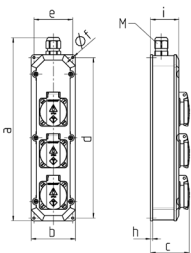

## Prese multiple

Articolo 9203230

- precablati per l'installazione
- coperchio nero
- quadri e inserti realizzati in AMAPLAST

## Specifiche tecniche

SCHUKO® 16 A, 230 V	3
RDF	1
Possibilità di allacciamento/Cavo di alimentazione	• per 1 cavo fino a 3 x 6 mm <sup>2</sup>
Grado di protezione	IP 44
Chiusura di sicurezza	false
Corrente di massimo carico	corrente totale ammessa 63 A
Materiale	plastica
Peso	520 g
Altezza	330 mm
Larghezza	80 mm

## Disegni e dimensioni

Disegno		
1 MB 284		
Dim. in mm	a	330
	b	80
	c	68
	d	290
	e	70
	f	4,3
	h	3,8
	i	51
	M	20