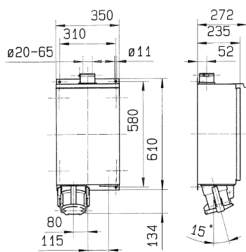

Presca da parete

Articolo 75276

- switched
- electrical interlock
- seawater resistant design available on request

Specifiche tecniche

Corrente	200 A
Poli	5 p
Voltaggio	400 V
Posizioni orologio	6 h
Hertz	50-60 Hz
Tecnologie di collegamento	morsetti a vite
Contatti	standard
Grado di protezione	IP 55
Peso	23000 g

Disegni e dimensioni

Disegno
 1 MB 387
 Dim. in mm