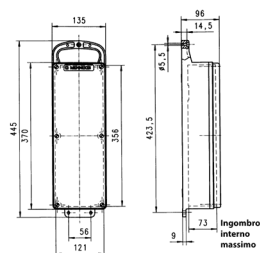

## Prese multiple EverGUM

Articolo 7106889NF

- come prese multiple a parete
- per appendere
- portatili

### Specifiche tecniche

CEE 16 A, 5 p, 400 V	1
CEE 16 A, 3 p, 230 V	1
sistema Franco-Belga	2
Possibilità di allacciamento/Cavo di alimentazione	• per 1 cavo fino a 5 x 10 mm <sup>2</sup>
Grado di protezione	IP 44
Chiusura di sicurezza	false
Materiale	Gomma
Peso	2970 g
Altezza	445 mm
Larghezza	135 mm

### Disegni e dimensioni

Disegno  
5 MB 44

Dim. in mm