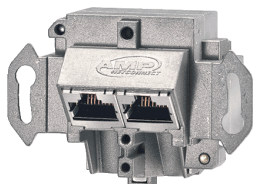

Modulo per porte dati

Articolo 41456

- AMP, modello: 2 frutti RJ45, Cat. 6, (modello AMP Twist Dual/Outlet)
- adatto per presa dati Cepex, n. d'ordine 4350 e varianti

Specifiche tecniche

Chiusura di sicurezza	false
Peso	40 g