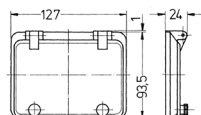

Finestra incernierata

Articolo 40985

- senza coperchio protettivo
- con viti a testa zigrinata
- colore del telaio grigio elettrico
- finestra in vetro fumé

Specifiche tecniche

Peso	108 g
------	-------

Disegni e dimensioni

Disegno
6 MB 16

Dim. in mm