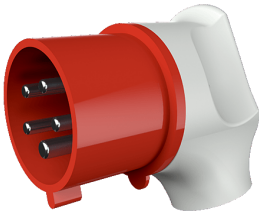

## Spina mobile angolata

Articolo 3266

- morsetti a vite
- contatti nichelati
- protezione dal piegamento del cavo
- particolarmente indicata per l'impiego con prese Cepex

## Specifiche tecniche

Corrente	32 A
Poli	5 p
Voltaggio	400 V
Posizioni orologio	6 h
Hertz	50-60 Hz
Tecnologie di collegamento	morsetti a vite
Contatti	contatti nichelati
Grado di protezione	IP 44
Peso	249 g
Dichiarazione di conformità	CN,CQC