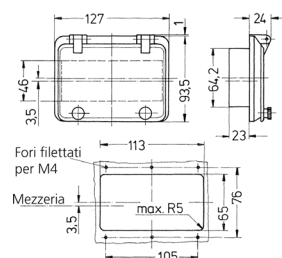

## Finestra incernierata TM

Articolo 24696

- con coperchio protettivo
- con viti a testa zigrinata
- finestra in vetro fumé

## Specifiche tecniche

Peso	142 g
------	-------

## Disegni e dimensioni

Disegno  
6 MB 17

Dim. in mm