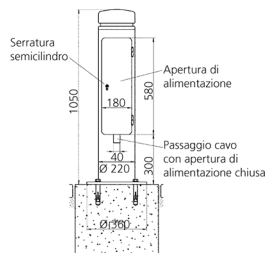

Torretta di alimentazione quadro vuoto

Articolo 18500RO

- in tubolare d'acciaio
- spessore parete 4,0 mm
- zincato a caldo
- verniciato a polvere
- colore: rosso
- apertura per alimentazione incernierata con serratura di sicurezza
- dimensioni (alt. x diam.): 1050 x 220 mm (interno)
- peso: circa 45 kg
- uscita cavi in basso: (alt. x largh.) 50 x 40 mm
- flangia di montaggio a pavimento: Ø 360 mm
- 4 fori di fissaggio da 15 mm
- per il fissaggio alla fondazione esistente

Specifiche tecniche

Peso	98000 g

Disegni e dimensioni

Vista sulla piastra di base

Nr. d'ordine: 18500RO
Colore: rosso RAL 3005

Disegno
1 MB 443

Dim. in mm