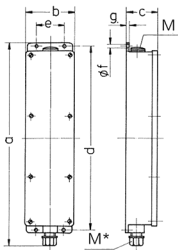

## Prese multiple

Articolo 96705

- precablati per l'installazione
- Coperchio grigio chiaro RAL 7035
- quadri e inserti realizzati in AMAPLAST
- Aufhängebügel wird beigelegt

## Specifiche tecniche

CEE 16 A, 5 p, 400 V	3
Possibilità di allacciamento/Cavo di alimentazione	• per 1 cavo fino a 5 x 10 mm <sup>2</sup>
Grado di protezione	IP 44
Chiusura di sicurezza	false
Materiale	plastica
Peso	1283 g
Altezza	401 mm
Larghezza	97 mm

## Disegni e dimensioni

Disegno	5 MB 35
Dim. in mm	a 401
	b 97
	c 63
	d 364
	e 56
	f 5,5
	g 4
	M 25
	M* 25