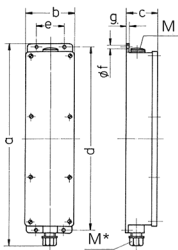

Prese multiple

Articolo 96704

- precablati per l'installazione
- Coperchio grigio chiaro RAL 7035
- quadri e inserti realizzati in AMAPLAST
- Aufhängebügel wird beigelegt

Specifiche tecniche

CEE 16 A, 5 p, 400 V	2
CEE 16 A, 3 p, 230 V	1
Possibilità di allacciamento/Cavo di alimentazione	• per 1 cavo fino a 5 x 10 mm ²
Grado di protezione	IP 44
Chiusura di sicurezza	false
Materiale	plastica
Peso	1221 g
Altezza	401 mm
Larghezza	97 mm

Disegni e dimensioni

Disegno	5 MB 35	
Dim. in mm	a	401
	b	97
	c	63
	d	364
	e	56
	f	5,5
	g	4
	M	25
	M*	25