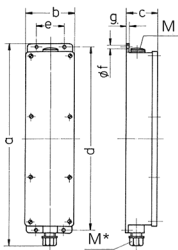

## Prese multiple

Articolo 96703

- precablati per l'installazione
- Coperchio grigio chiaro RAL 7035
- quadri e inserti realizzati in AMAPLAST
- Aufhängebügel wird beigelegt

## Specifiche tecniche

CEE 16 A, 5 p, 400 V	2
SCHUKO® 16 A, 230 V	1
Possibilità di allacciamento/Cavo di alimentazione	• per 1 cavo fino a 5 x 10 mm <sup>2</sup>
Grado di protezione	IP 44
Chiusura di sicurezza	false
Materiale	plastica
Peso	1151 g
Altezza	401 mm
Larghezza	97 mm

## Disegni e dimensioni

Disegno		
5 MB 35		
Dim. in mm	a	401
	b	97
	c	63
	d	364
	e	56
	f	5,5
	g.	4
	M	25
	M*	25