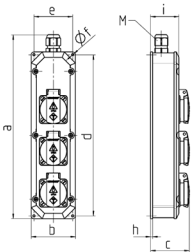

Prese multiple

Articolo 96700NF

- precablati per l'installazione
- Coperchio grigio chiaro RAL 7035
- quadri e inserti realizzati in AMAPLAST

Specifiche tecniche

sistema Franco-Belga	3
Possibilità di allacciamento/Cavo di alimentazione	• per 1 cavo fino a 3 x 2,5 mm ²
Grado di protezione	IP 44
Chiusura di sicurezza	false
Materiale	plastica
Peso	439 g
Altezza	330 mm
Larghezza	80 mm

Disegni e dimensioni

Disegno	1 MB 284	
Dim. in mm	a	330
	b	80
	c	68
	d	290
	e	70
	f	4,3
	h	3,8
	i	51
	M	20