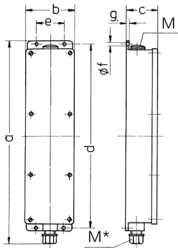

Prese multiple

Articolo 95937

- precablati per l'installazione
- Coperchio grigio chiaro RAL 7035
- quadri e inserti realizzati in AMAPLAST
- Aufhängebügel wird beigelegt

Specifiche tecniche

Uscite	• 3 CEE 16 A, 4 p, > 50 - 500 V, 100 - 300 Hz
Possibilità di allacciamento/Cavo di alimentazione	• per 1 cavo fino a 4 x 10 mm ²
Grado di protezione	IP 44
Chiusura di sicurezza	false
Materiale	plastica
Peso	1157 g
Altezza	401 mm
Larghezza	97 mm

Disegni e dimensioni

Disegno	5 MB 35	
Dim. in mm	a	401
	b	97
	c	63
	d	364
	e	56
	f	5,5
	g	4
	M	25
	M*	25