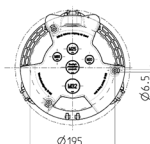

**3KRAFT®**

Articolo 94358GE

- precablati per l'installazione
- catola posteriore nera
- coperchio disponibile in rosso (RO), giallo (GE) o argento (SI)
- quadri realizzati in AMAPLAST

## Specifiche tecniche

CEE 16 A, 5 p, 400 V	3
Possibilità di allacciamento/Cavo di alimentazione	• per 1 cavo fino a 5 x 10 mm <sup>2</sup>
Grado di protezione	IP 44
Chiusura di sicurezza	false
Materiale	plastica
Peso	1693 g

## Disegni e dimensioni

Disegno  
1 MB 442

Dim. in mm