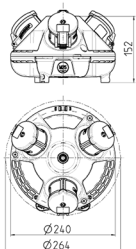

**3KRAFT®**

Articolo 94358GE

- precablati per l'installazione
- catola posteriore nera
- coperchio disponibile in rosso (RO), giallo (GE) o argento (SI)
- quadri realizzati in AMAPLAST

## Specifiche tecniche

CEE 16 A, 5 p, 400 V	3
Possibilità di allacciamento/Cavo di alimentazione	• per 1 cavo fino a 5 x 10 mm <sup>2</sup>
Grado di protezione	IP 44
Chiusura di sicurezza	false
Materiale	plastica
Peso	1693 g

## Disegni e dimensioni

Disegno  
1 MB 442

Dim. in mm