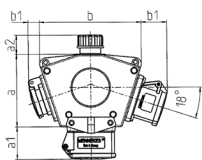

DELTA-BOX

Articolo 92658

- precablati per l'installazione con fermacavo
- quadri e inserti realizzati in AMAPLAST

Specifiche tecniche

CEE 16 A, 5 p, 400 V	1
SCHUKO® 16 A, 230 V	3
Possibilità di allacciamento/Cavo di alimentazione	• per 1 cavo fino a 5 x 10 mm ²
Grado di protezione	IP 44
Chiusura di sicurezza	false
Materiale	plastica
Peso	880 g

Disegni e dimensioni

3 MB 44			
Pos.	Prese	IP-protezione	Dim.
a			114.0 mm
a1	SCHUKO®, 16 A, 230 V	IP 44	max. 30.0 mm
a1	CEE 16 A, 3 p, 230 V	IP 44	52.7 mm
a1	CEE 16 A, 5 p, 400 V	IP 44	50.5 mm
a1	CEE 32 A, 5 p, 400 V	IP 44	64.0 mm
a2			30.0 mm
b			160.0 mm
b1	SCHUKO®, 16 A, 230 V	IP 44	max. 18.0 mm
b1	CEE 16 A, 3 p, 230 V	IP 44	42.0 mm
b1	CEE 16 A, 5 p, 400 V	IP 44	40.0 mm
b1	CEE 32 A, 5 p, 400 V	IP 44	53.2 mm
c			133.0 mm
d			97.0 mm
y			17.0 mm