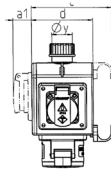

DELTA-BOX

Articolo 92658

- precablati per l'installazione con fermacavo
- quadri e inserti realizzati in AMAPLAST

Specifiche tecniche

CEE 16 A, 5 p, 400 V	1
SCHUKO® 16 A, 230 V	3
Possibilità di allacciamento/Cavo di alimentazione	• per 1 cavo fino a 5 x 10 mm ²
Grado di protezione	IP 44
Chiusura di sicurezza	false
Materiale	plastica
Peso	880 g

Disegni e dimensioni

3 MB 44			
Pos.	Prese	IP-protezione	Dim.
a			114.0 mm
a1	SCHUKO®, 16 A, 230 V	IP 44	max. 30.0 mm
a1	CEE 16 A, 3 p, 230 V	IP 44	52.7 mm
a1	CEE 16 A, 5 p, 400 V	IP 44	50.5 mm
a1	CEE 32 A, 5 p, 400 V	IP 44	64.0 mm
a2			30.0 mm
b			160.0 mm
b1	SCHUKO®, 16 A, 230 V	IP 44	max. 18.0 mm
b1	CEE 16 A, 3 p, 230 V	IP 44	42.0 mm
b1	CEE 16 A, 5 p, 400 V	IP 44	40.0 mm
b1	CEE 32 A, 5 p, 400 V	IP 44	53.2 mm
c			133.0 mm
d			97.0 mm
y			17.0 mm