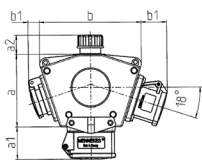

DELTA-BOX
Articolo 92655

- precablati per l'installazione con fermacavo
- quadri e inserti realizzati in AMAPLAST

Specifiche tecniche

CEE 16 A, 5 p, 400 V	2
SCHUKO® 16 A, 230 V	2
Possibilità di allacciamento/Cavo di alimentazione	• per 1 cavo fino a 5 x 10 mm ²
Grado di protezione	IP 44
Chiusura di sicurezza	false
Materiale	plastica
Peso	1010 g

Disegni e dimensioni

3 MB 44			
Pos.	Prese	IP-protezione	Dim.
a			114.0 mm
a1	SCHUKO®, 16 A, 230 V	IP 44	max. 30.0 mm
a1	CEE 16 A, 3 p, 230 V	IP 44	52.7 mm
a1	CEE 16 A, 5 p, 400 V	IP 44	50.5 mm
a1	CEE 32 A, 5 p, 400 V	IP 44	64.0 mm
a2			30.0 mm
b			160.0 mm
b1	SCHUKO®, 16 A, 230 V	IP 44	max. 18.0 mm
b1	CEE 16 A, 3 p, 230 V	IP 44	42.0 mm
b1	CEE 16 A, 5 p, 400 V	IP 44	40.0 mm
b1	CEE 32 A, 5 p, 400 V	IP 44	53.2 mm
c			133.0 mm
d			97.0 mm
y			17.0 mm