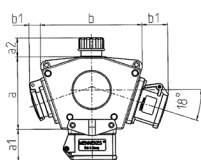

DELTA-BOX

Articolo 92602NF

- precablati per l'installazione
- con fermacavo
- quadri e inserti realizzati in AMAPLAST

Specifiche tecniche

sistema Franco-Belga	4
Possibilità di allacciamento/Cavo di alimentazione	• per 1 cavo fino a 5 x 10 mm ²
Grado di protezione	IP 44
Chiusura di sicurezza	false
Materiale	plastica
Peso	751 g

Disegni e dimensioni

3 MB 44	Prese	IP-protezione	Dim.
a			114.0 mm
a1	SCHUKO®, 16 A, 230 V	IP 44	max. 30.0 mm
a1	CEE 16 A, 3 p, 230 V	IP 44	52.7 mm
a1	CEE 16 A, 5 p, 400 V	IP 44	50.5 mm
a1	CEE 32 A, 5 p, 400 V	IP 44	64.0 mm
a2			30.0 mm
b			160.0 mm
b1	SCHUKO®, 16 A, 230 V	IP 44	max. 18.0 mm
b1	CEE 16 A, 3 p, 230 V	IP 44	42.0 mm
b1	CEE 16 A, 5 p, 400 V	IP 44	40.0 mm
b1	CEE 32 A, 5 p, 400 V	IP 44	53.2 mm
c			133.0 mm
d			97.0 mm
y			17.0 mm