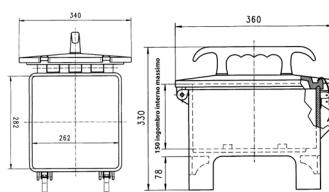

Combinazione di prese EverGUM

Articolo 7513001GB

- quadri in gomma massiccia
- nero
- precablati per l'installazione
- portatile, impilabile
- coperchio a cerniera
- con sgancio rapido in acciaio inox

Specifiche tecniche

CEE 63 A, 5 p, 400 V	1
CEE 32 A, 5 p, 400 V	1
CEE 16 A, 5 p, 400 V	1
sistema UK	4
Protezione	<ul style="list-style-type: none"> • 1 Int. differenziale 63 A, 4 p, 0,03 A • 1 Int. magnetotermico 32 A, 3 p, C • 1 Int. magnetotermico 16 A, 3 p, C • 2 Int. magnetotermici 13 A, 1 p, C
Possibilità di allacciamento/Cavo di alimentazione	<ul style="list-style-type: none"> • 2 m H07RN-F5G10 con spina CEE 63 A, 5 p, 400 V
Grado di protezione	IP 44
Chiusura di sicurezza	false
Materiale	Gomma
Peso	15300 g
Lunghezza	360 mm
Altezza	330 mm
Larghezza	340 mm

Disegni e dimensioni

Disegno
5 MB 43

Dim. in mm