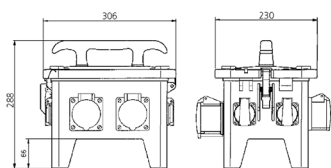

Combinazione di prese EverGUM

Articolo 7408884GB

- quadri in gomma massiccia
- nero
- precablati per l'installazione
- portatile, impilabile
- coperchio a cerniera
- con sgancio rapido in acciaio inox

Specifiche tecniche

CEE 32 A, 5 p, 400 V	1
CEE 16 A, 5 p, 400 V	1
sistema UK	4
Protezione	<ul style="list-style-type: none"> • 1 Int. differenziale 40 A, 4 p, 0,03 A • 1 Int. magnetotermico 16 A, 3 p, C • 4 Int. magnetotermici 13 A, 1 p, C
Possibilità di allacciamento/Cavo di alimentazione	<ul style="list-style-type: none"> • 2 m H07RN-F5G4 con spina CEE 32 A, 5 p, 400 V
Grado di protezione	IP 44
Chiusura di sicurezza	false
Materiale	Gomma
Peso	9040 g
Lunghezza	306 mm
Altezza	288 mm
Larghezza	230 mm

Disegni e dimensioni

Disegno
5 MB 48a

Dim. in mm